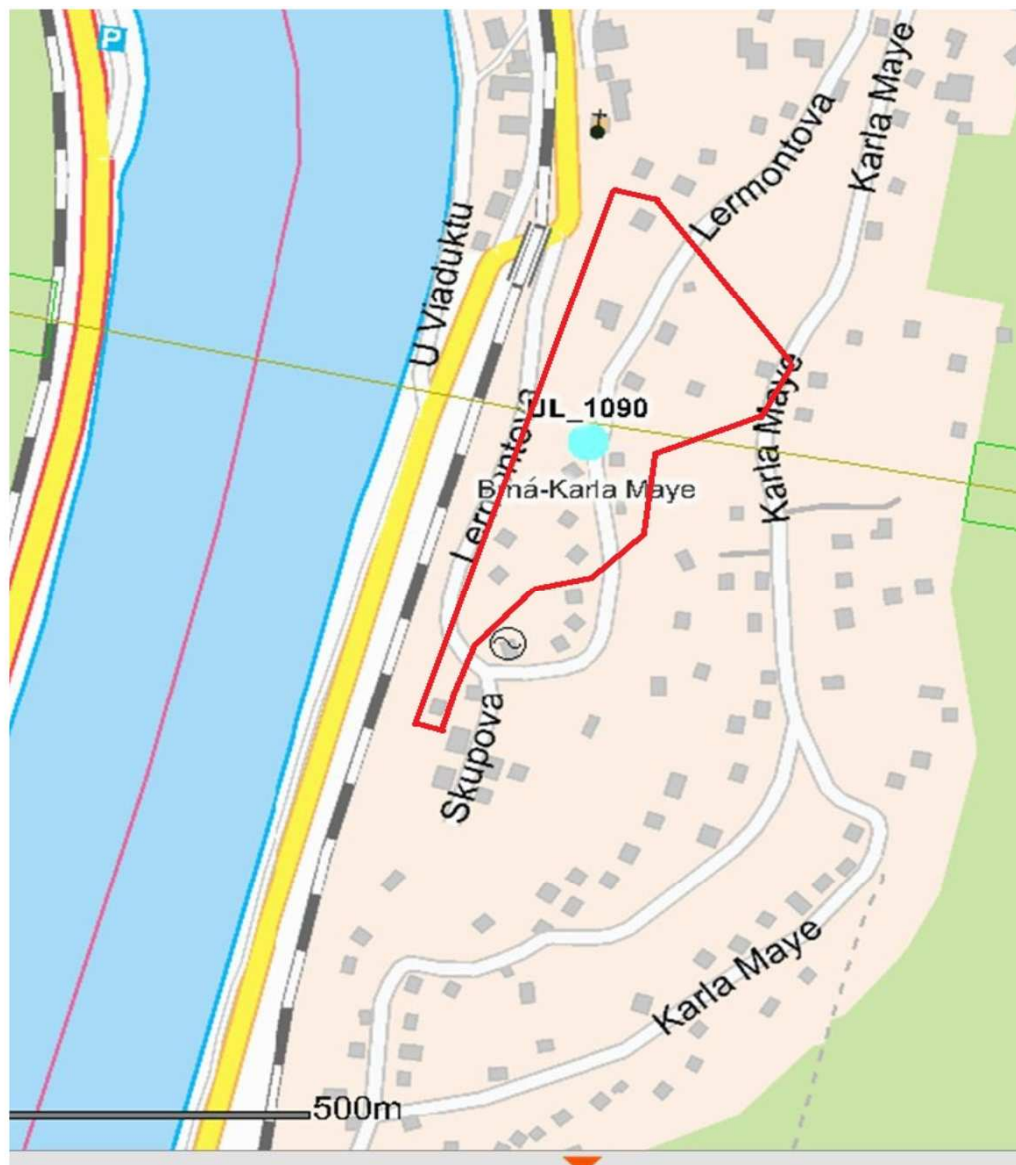

Odstávka elektrické energie - orientační mapa

8. 9. 2015 od 7:30 do 15:00 hodin

Brná

Oddělení sítě VN a NN Ústí nad Labem - venkov provede vyvěšení letáků v označeném území