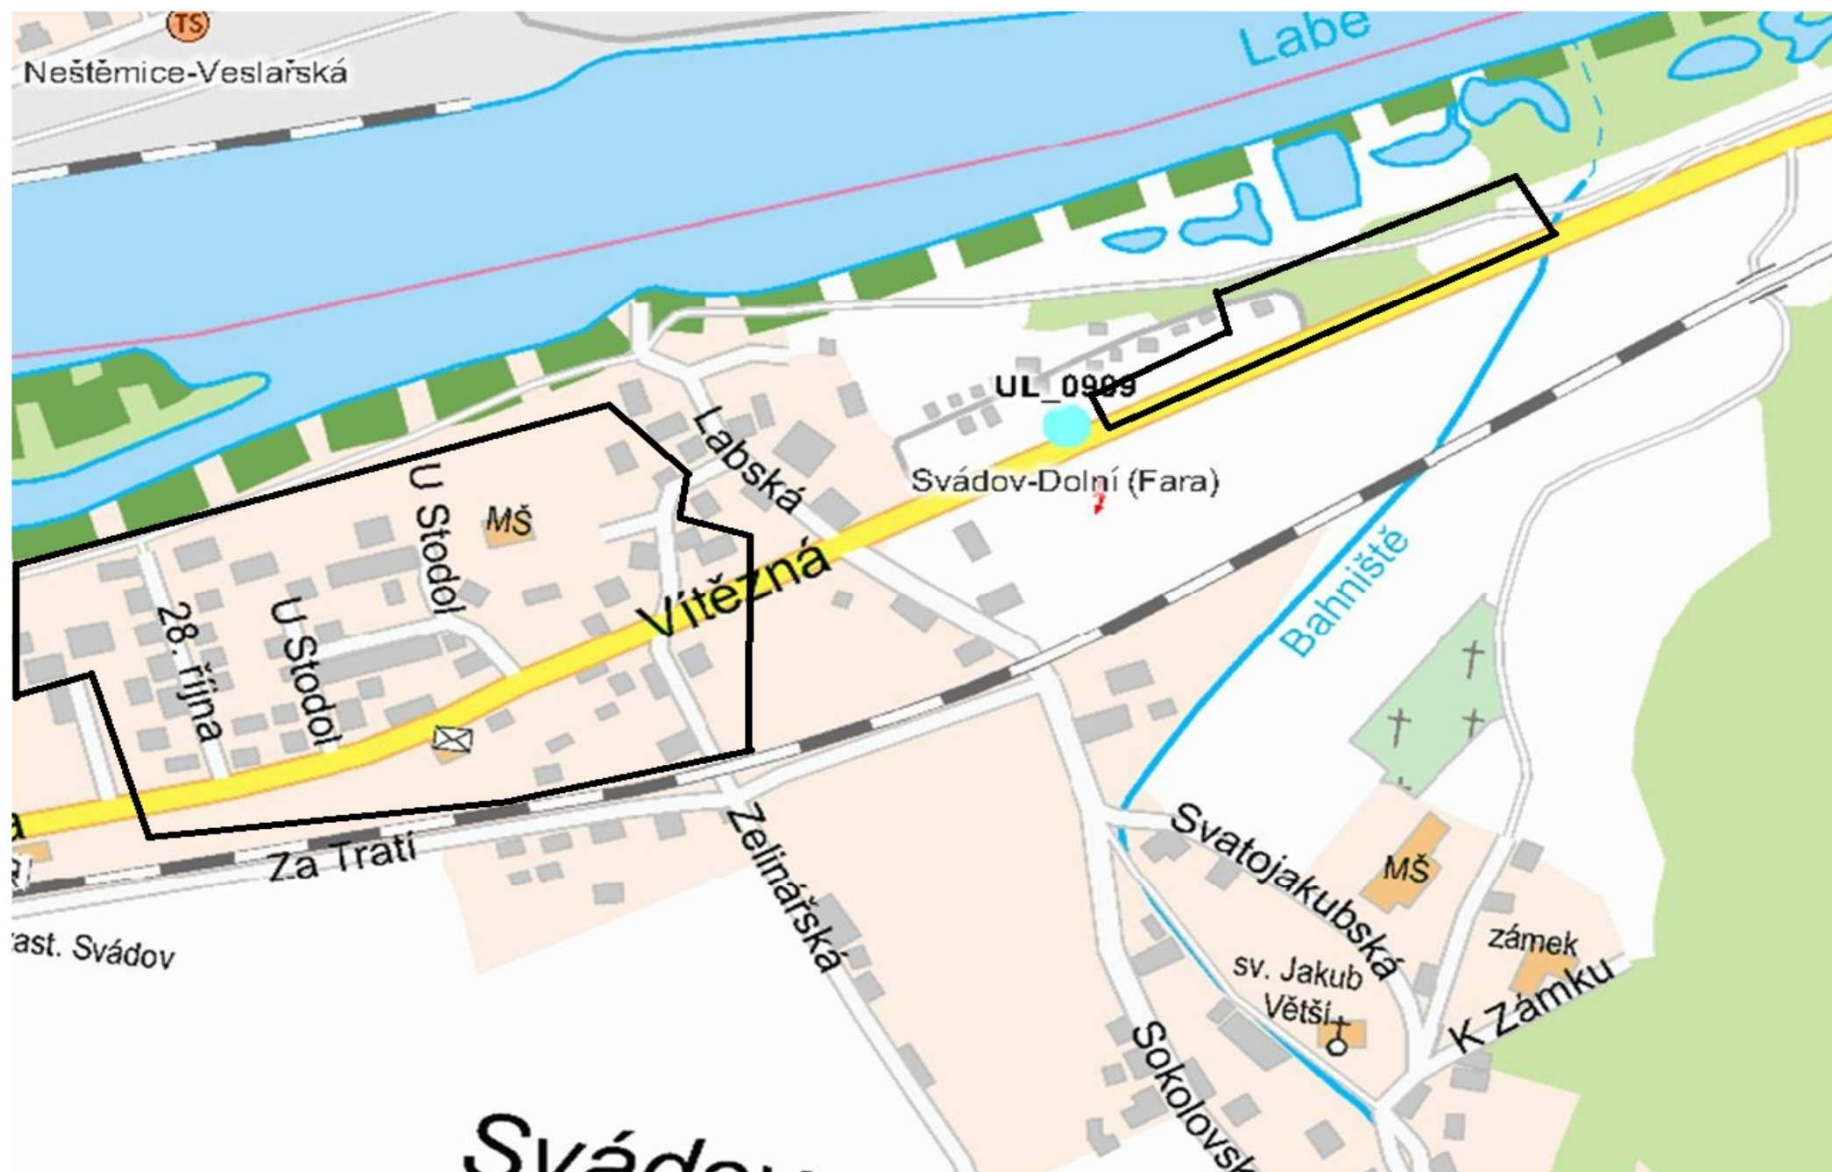

Odstávka elektrické energie - orientační mapa

9. 9. 2015 od 7:30 do 15:00 hodin

Svádov

Oddělení sítě VN a NN Ústí nad Labem - venkov provede vyvěšení letáků v označeném území