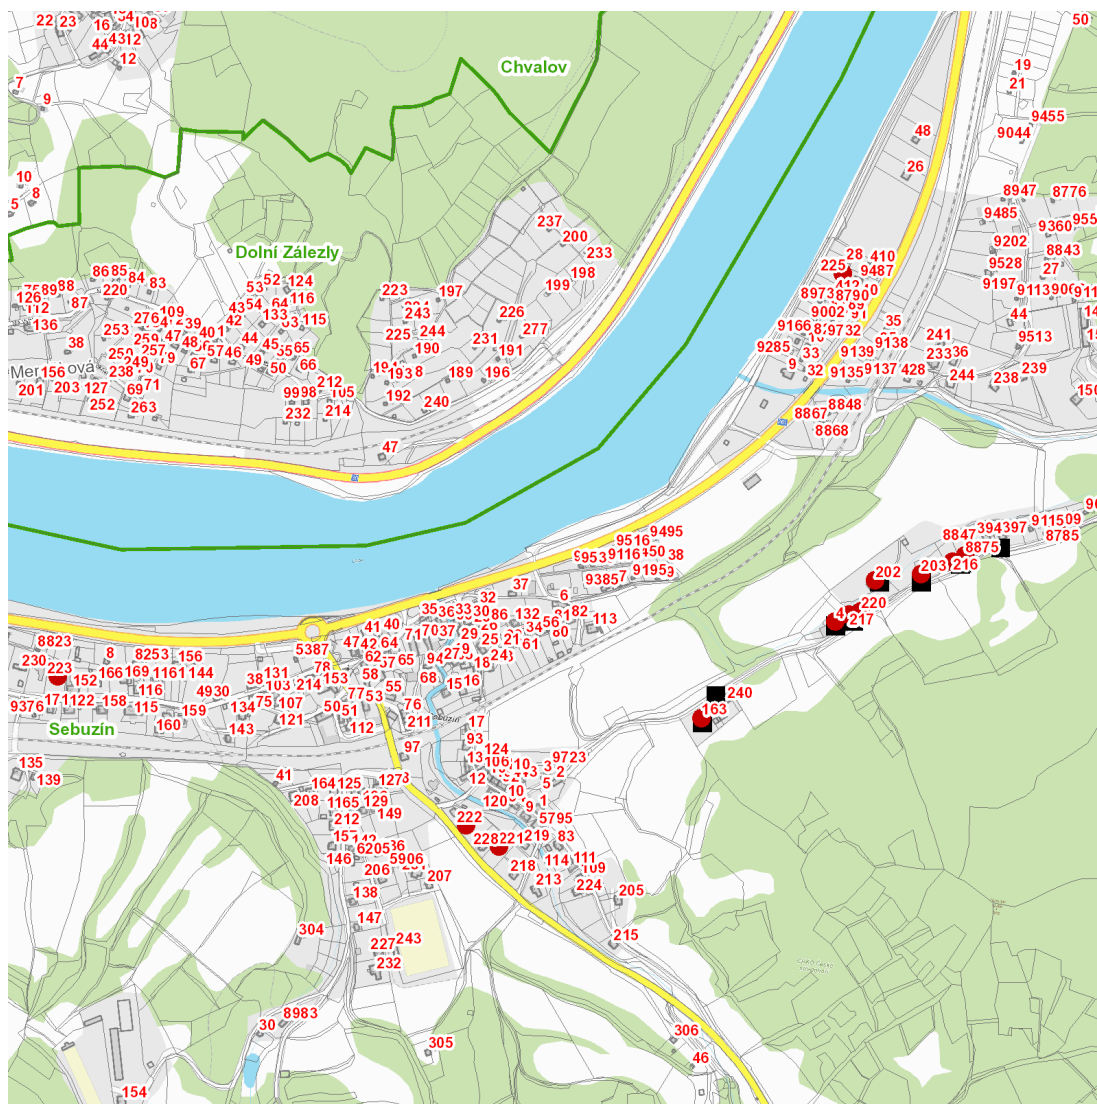

dne **23. 9. 2022** od **8:00** do **11:30** hodin

Plánovaná odstávka zahrnuje tyto lokality:**Ústí nad Labem** (okres Ústí nad Labem)městská část **Ústí nad Labem-Střekov**část obce **Sebuzín**

č. p. 4, 163, 202, 203, 209, 216, 217, 220, 221, 222, 223, 225

NEJDE VÁM ELEKTŘINA...

TIP: Registrujte se zdarma na www.cezdistribuce.cz/sluzba a informace o odstávkách elektřiny budete dostávat e-mailem nebo SMS. U poruch zasíláme SMS s předpokládanou dobou obnovení dodávek. | Aktuální stav dodávek elektřiny na konkrétní adrese zjistíte snadno, rychle a bez registrace na portále **Bez Štávy** (www.bezstavy.cz).

dne 23. 9. 2022 od 8:00 do 11:30 hodin**Orientační mapový podklad odstávkou dotčených lokalit****VYSVĚTLIVKY**

- – adresy dotčené odstávkou elektřiny
- – místa připojení k elektrické síti dotčená odstávkou

INFORMACE ZASLÁNA

IDDS: sbzbn22 (Městský obvod Ústí nad Labem-Střekov)