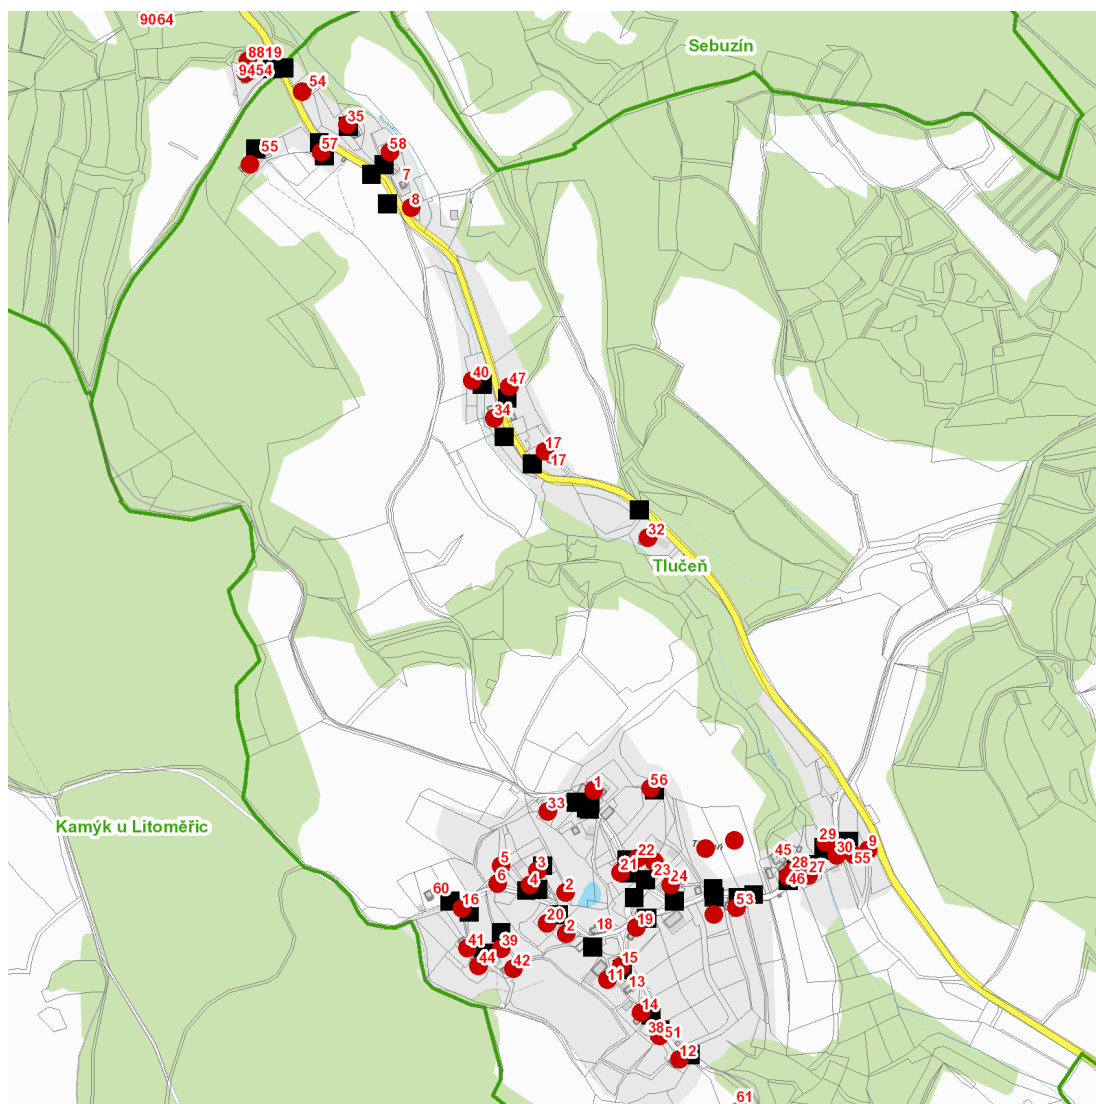

dne **9. 8. 2023** od **7:00** do **17:00** hodin

---

**Plánovaná odstávka zahrnuje tyto lokality:****Hlinná (okres Litoměřice)**část obce **Tlučeň**č. p. 1-6, 11, 12, 14, 15, 17, 19, 21, 22, 23, 24, 27, 28, 29, 30, 32, 33, 34, 35, 38-42, 44, 46, 47, 53, 55, 56,  
57

### Orientační mapový podklad odstávkou dotčených lokalit

#### VYSVĚTLIVKY

- – adresy dotčené odstávkou elektřiny
- – místa připojení k elektrické síti dotčená odstávkou