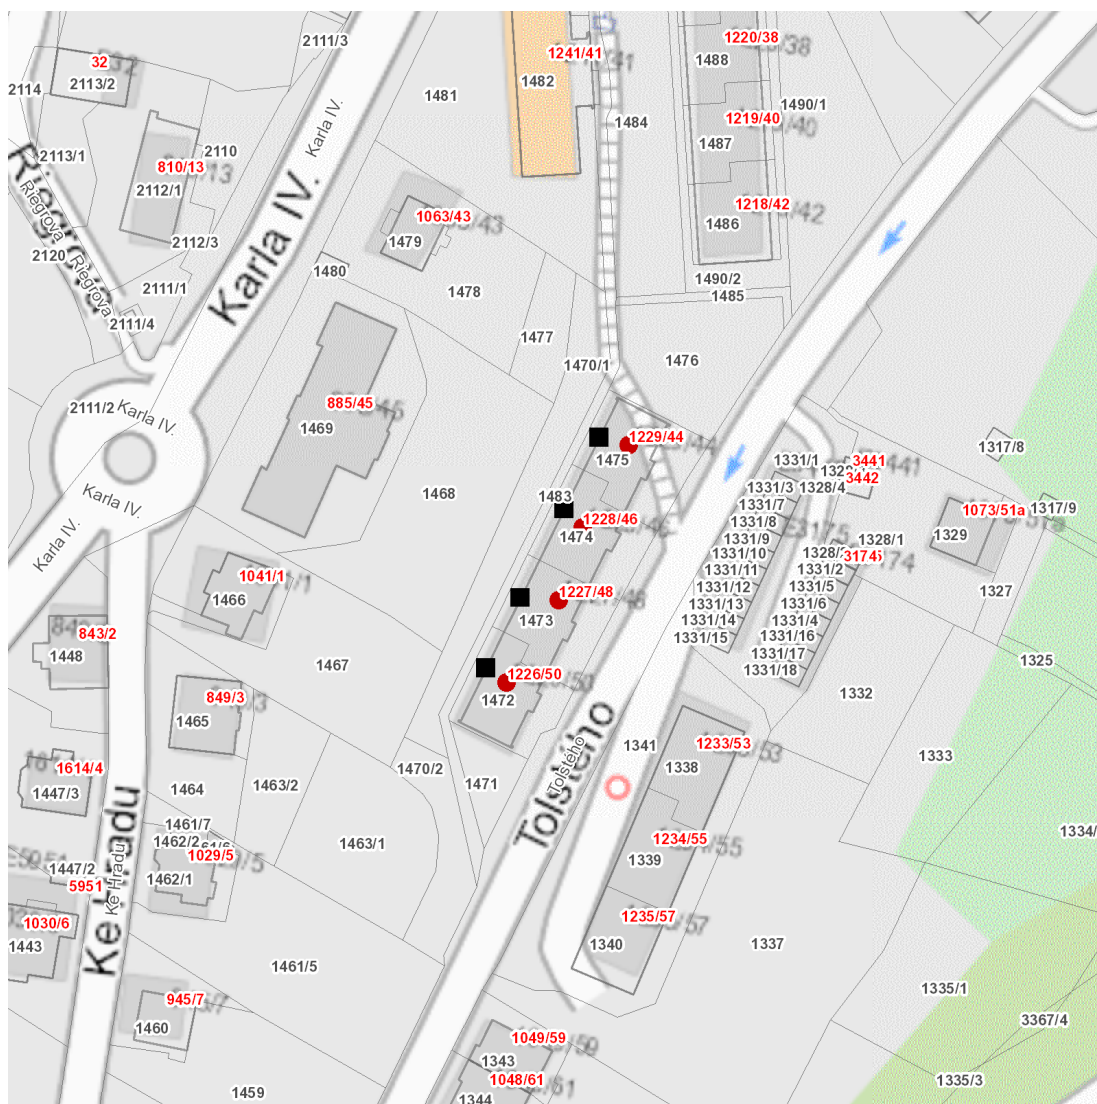

dne **29. 8. 2023** od **7:30** do **15:30** hodin

Plánovaná odstávka zahrnuje tyto lokality:**Ústí nad Labem** (okres Ústí nad Labem)městská část **Ústí nad Labem-Střekov**část obce **Střekov****Tolstého: č. o. 44, 46, 48, 50**

dne **29. 8. 2023** od **7:30** do **15:30** hodin

Orientační mapový podklad odstávkou dotčených lokalit

VYSVĚTLIVKY

- – adresy dotčené odstávkou elektřiny
- – místa připojení k elektrické síti dotčená odstávkou