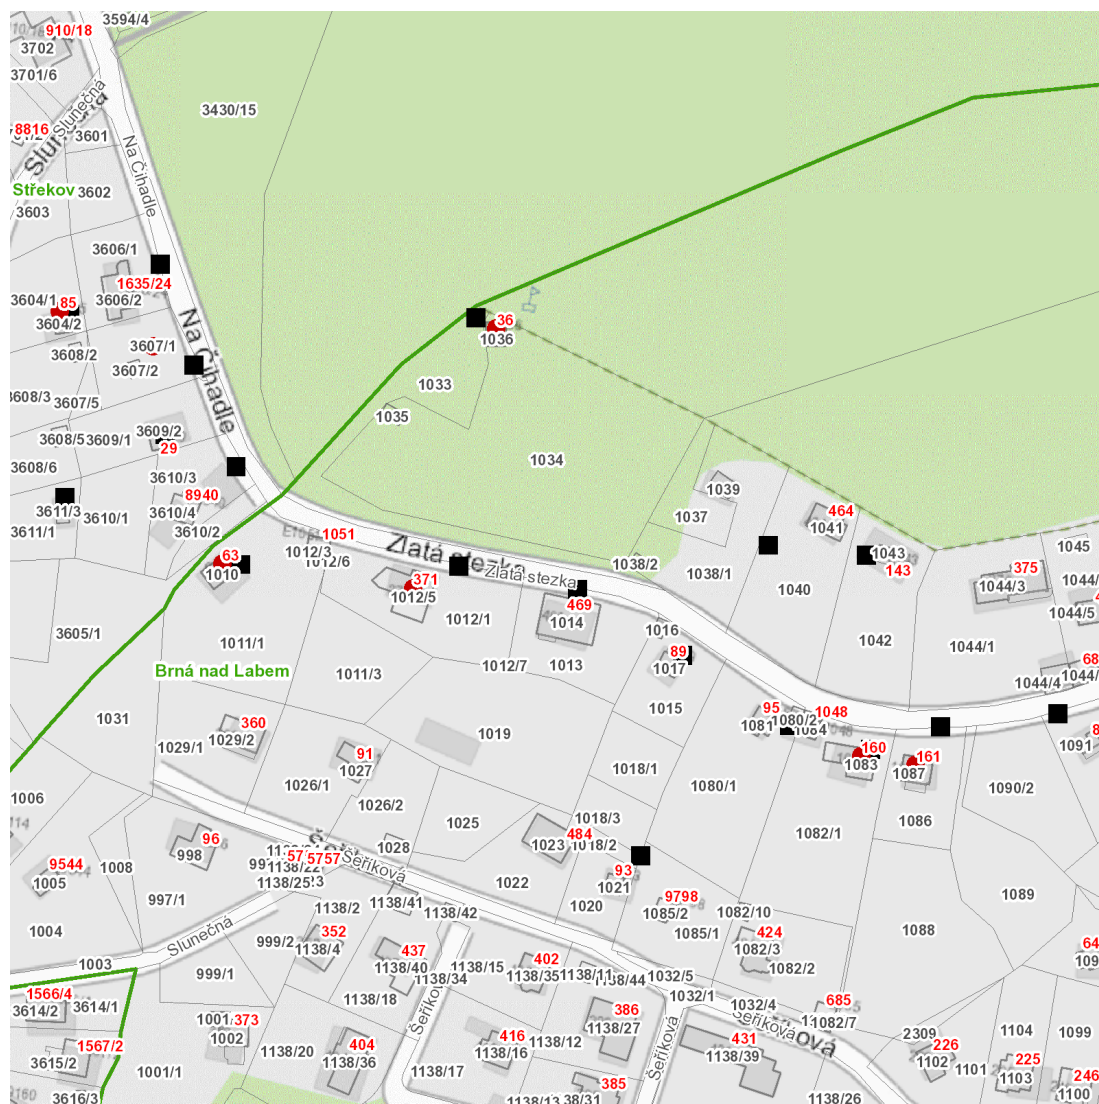

dne **11. 9. 2023** od **7:30** do **16:30** hodin

Plánovaná odstávka zahrnuje tyto lokality:**Ústí nad Labem** (okres Ústí nad Labem)městská část **Ústí nad Labem-Střekov**část obce **Brná****č. ev. 36****Zlatá stezka: č. p. 63, 160, 161, 371**část obce **Střekov****Slunečná: č. ev. 85**kat. území **Střekov** (kód **775258**): **parcelní č. 3607/1**

dne 11. 9. 2023 od 7:30 do 16:30 hodin**Orientační mapový podklad odstávkou dotčených lokalit****VYSVĚTLIVKY**

- – adresy dotčené odstávkou elektřiny
- – místa připojení k elektrické síti dotčená odstávkou