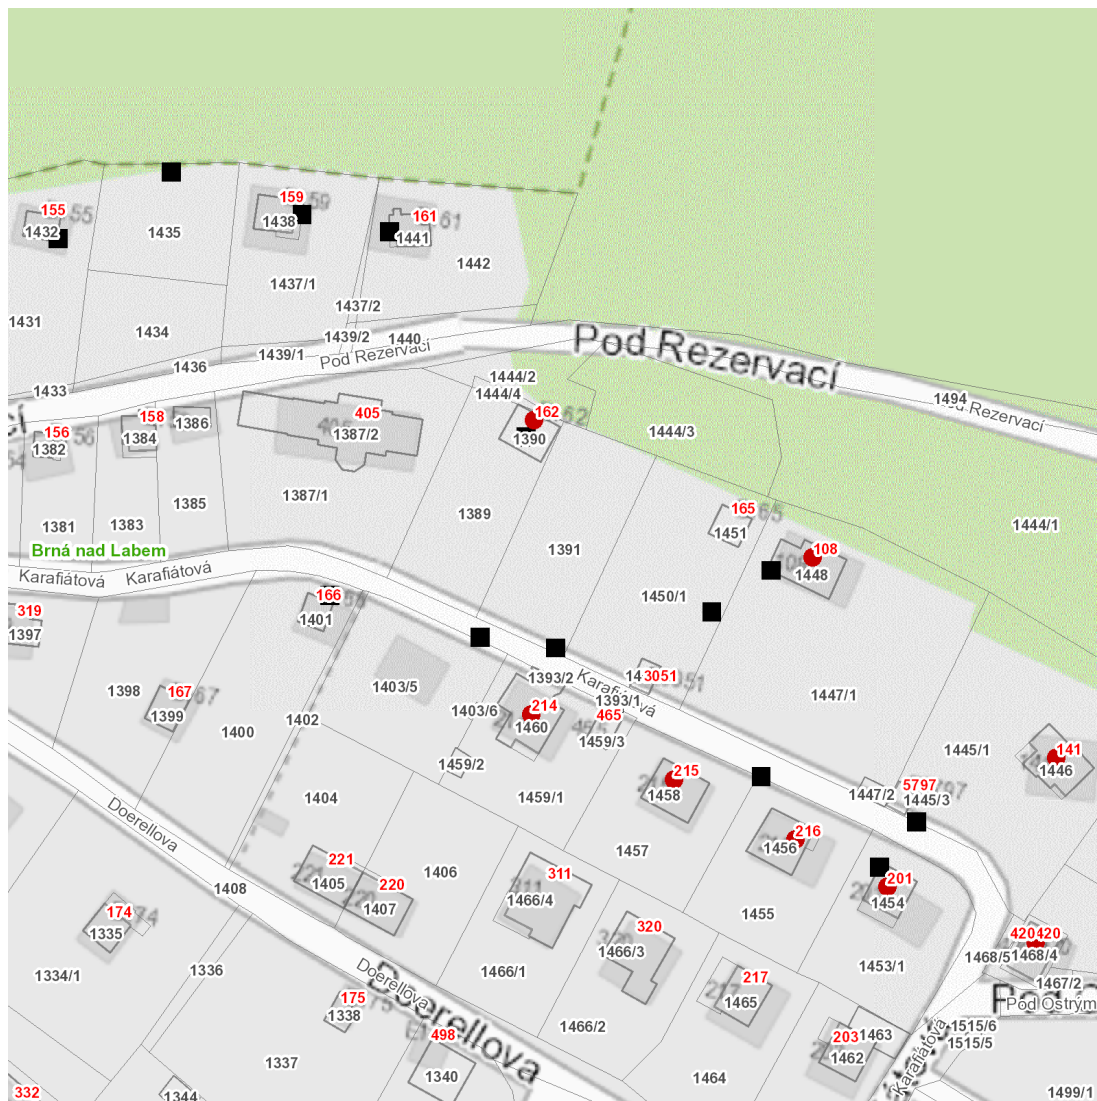

dne **17. 4. 2026** od **8:00** do **15:00** hodin

Plánovaná odstávka zahrnuje tyto lokality:**Ústí nad Labem** (okres Ústí nad Labem)městská část **Ústí nad Labem-Střekov**část obce **Brná****Karafiátová: č. p. 108, 141, 201, 214, 215, 216, 420; č. ev. 162**

dne 17. 4. 2026 od 8:00 do 15:00 hodin**Orientační mapový podklad odstávkou dotčených lokalit****VYSVĚTLIVKY**

- – adresy dotčené odstávkou elektřiny
- – místa připojení k elektrické síti dotčená odstávkou