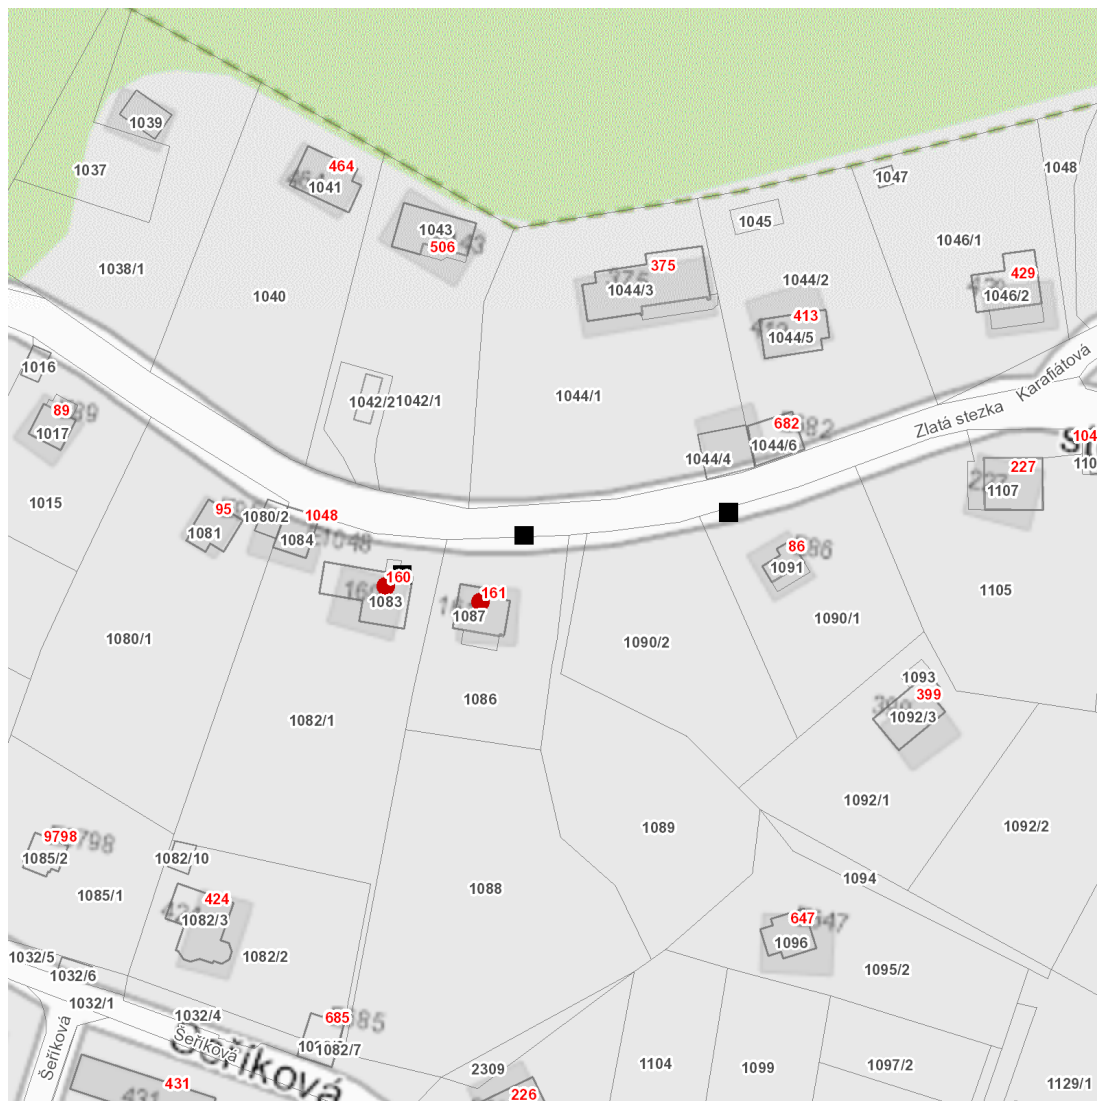

dne **11. 5. 2026** od **7:30** do **15:30** hodin

Plánovaná odstávka zahrnuje tyto lokality:

Ústí nad Labem (okres Ústí nad Labem)

městská část **Ústí nad Labem-Střekov**

část obce **Brná**

Zlatá stezka: č. p. 160, 161

dne 11. 5. 2026 od 7:30 do 15:30 hodin**Orientační mapový podklad odstávkou dotčených lokalit****VYSVĚTLIVKY**

- – adresy dotčené odstávkou elektřiny
- – místa připojení k elektrické síti dotčená odstávkou