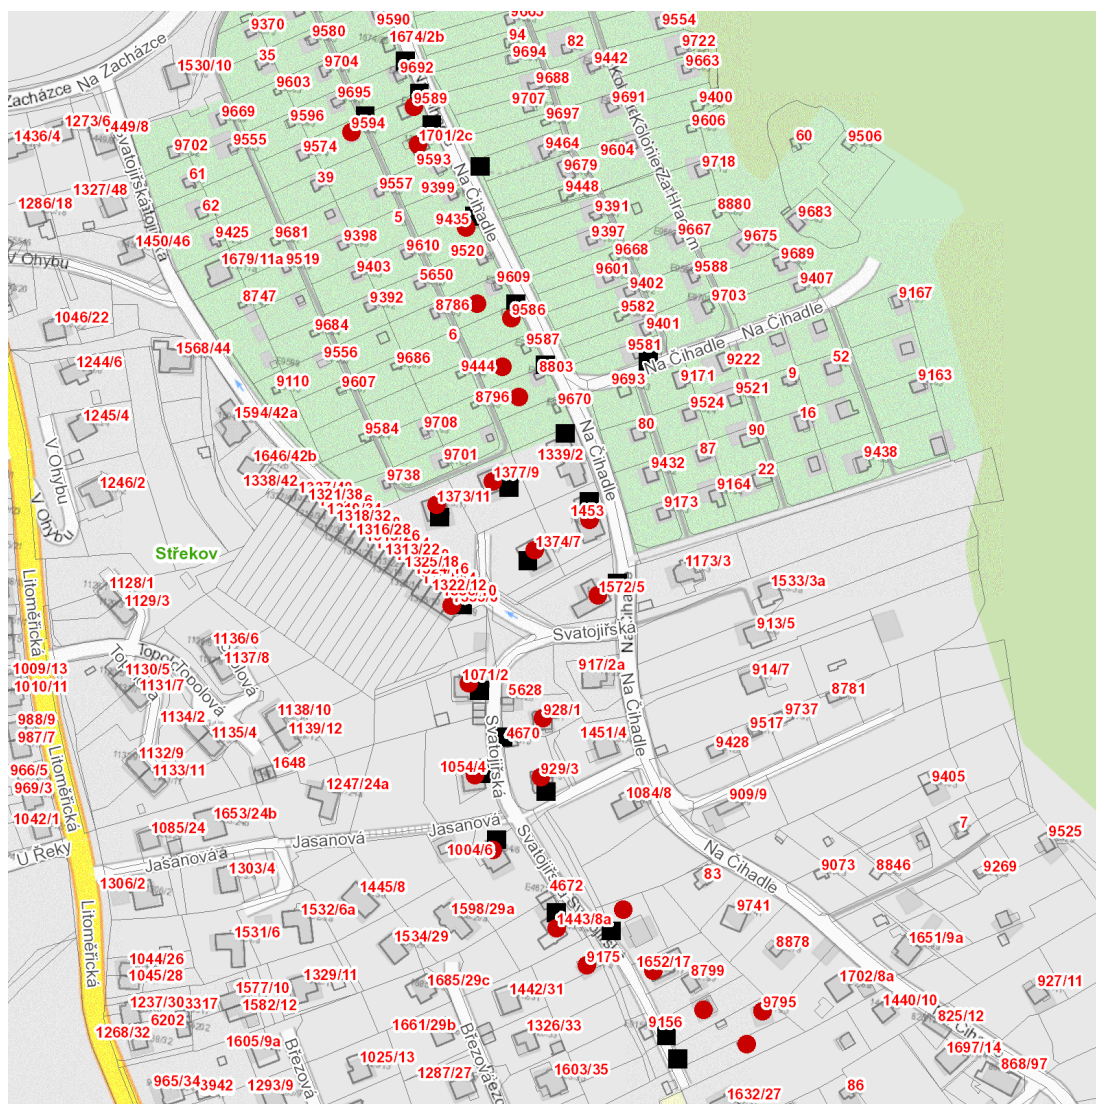

dne **3. 10. 2023** od **7:30** do **15:30** hodin

Plánovaná odstávka zahrnuje tyto lokality:

Ústí nad Labem (okres Ústí nad Labem)

městská část **Ústí nad Labem-Střekov**

část obce **Střekov**

č. ev. 9435, 9586, 9589, 9594

Na Čihadle: č. o. 2c; č. p. 1453

Svatojiřská: č. o. 1-8, 8a, 9, 11, 17; č. ev. 9175, 9795

kat. území **Střekov** (kód **775258**): **parcelní č.** 3730/2, 3734/2, 3736/2, 3879/76, 3879/78, 3879/79

UPOZORNĚNÍ

dne **3. 10. 2023** od **7:30** do **15:30** hodin

Orientační mapový podklad odstávkou dotčených lokalit

VYSVĚTLIVKY

- – adresy dotčené odstávkou elektřiny
- – místa připojení k elektrické síti dotčená odstávkou