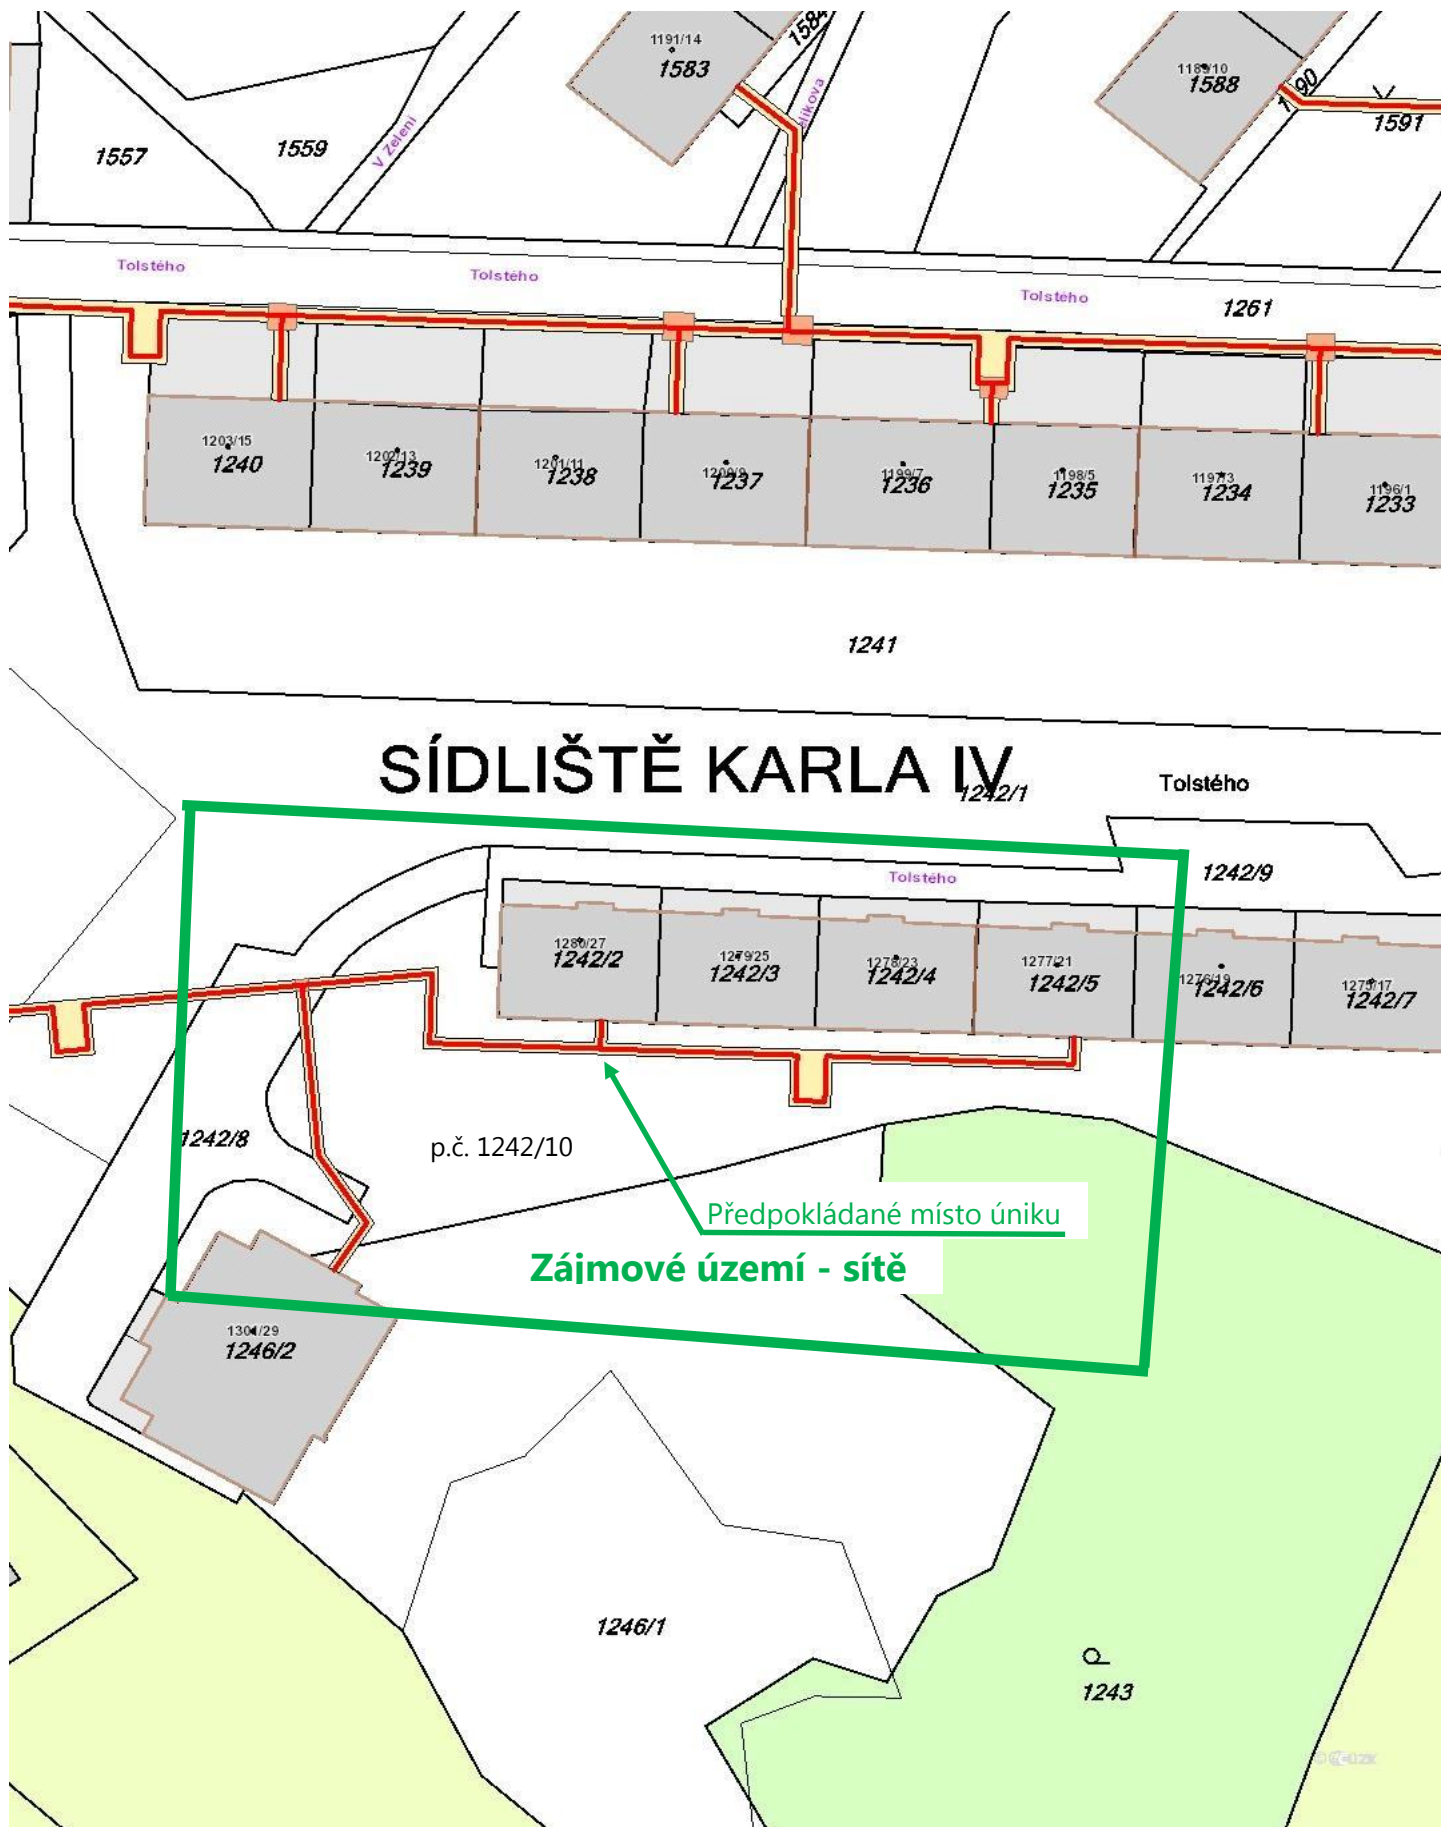

Havárie topného systému poblíž objektu Tolstého 27, UL - Střekov

142,35m x 188,42m 1:750